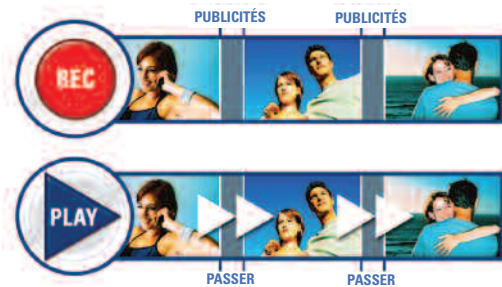

Disque dur Hitachi

Réalisez des enregistrements parfaits grâce au disque dur Hitachi intégré. Les enregistrements VHS flous et imparfaits appartiennent au passé. Faites maintenant facilement l'expérience de tous les avantages de la technologie de diffusion continue (streaming) de Hitachi. Enregistrez des vidéos sur le disque dur sans crainte d'échecs et d'interruptions.

Économisez du temps sur votre DVD ou votre disque dur, et améliorez la qualité de visualisation en permettant au MEMORY MASTER de détecter et de passer les pages de publicité pour profiter de votre film ou de votre programme de télévision sans ces interruptions.

MEMORY MASTER avec caméscope DVD Hitachi

Créez et gérez votre bibliothèque d'images et de vidéos en transférant vos photos numériques et vos vidéos d'un caméscope DVD Hitachi sur votre disque dur. Les fonctionnalités évoluées de MEMORY MASTER vous permettent de partager des vidéos montées avec vos amis et votre famille en les gravant sur un DVD-R de 12 cm. Vous pouvez même visualiser vos DVD-R non finalisés pour vous assurer que l'enregistrement correspond à vos attentes.

■ Disc Navigation

Une fois que vous avez trouvé le fichier souhaité, vous pouvez choisir de le monter, de le renommer ou de le visualiser.

Sortie progressive PAL

Bénéficiez d'images de qualité cinéma à la maison à l'aide de cette connexion vidéo innovante. Au lieu d'utiliser deux images, ce dispositif affiche les images en une passe, assurant leur stabilité et l'absence de lignage, ce qui améliore nettement la qualité de l'image.