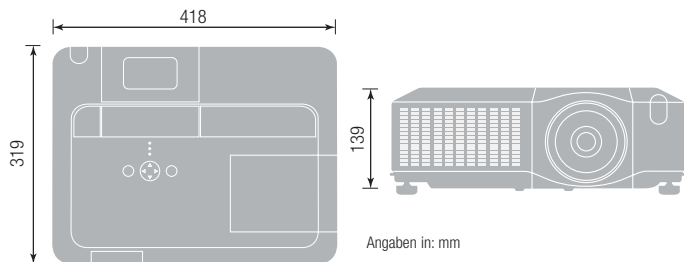

CP-X615 Technische Spezifikationen

Bildgröße 4:3				
Größe des Bildschirms (Diagonale)	Projektionsentfernung (a)		Bildschirmhöhe (cm)	
	min. (m)	max. (m)	b (oben)	c (unten)
40" (1,0)	1,2	1,4	55,0	6,0
60" (1,5)	1,8	2,2	82,0	9,0
100" (2,5)	3,0	3,7	137,0	15,0
150" (3,8)	4,6	5,5	206,0	23,0
200" (5,1)	6,1	7,4	274,0	30,0
300" (7,6)	9,2	11,1	411,0	46,0
350" (8,9)	10,8	13,0	480,0	53,0

Bildgröße 16:9				
Größe des Bildschirms (Diagonale)	Projektionsentfernung (a)		Bildschirmhöhe (cm)	
	min. (m)	max. (m)	b (oben)	c (unten)
40" (1,0)	1,3	1,6	51,0	-2,0
60" (1,5)	2,0	2,4	77,0	-2,0
100" (2,5)	3,3	4,0	129,0	-4,0
150" (3,8)	5,0	6,0	193,0	-6,0
200" (5,1)	6,7	8,0	257,0	-8,0
300" (7,6)	10,0	12,1	386,0	-12,0
350" (8,9)	11,7	14,1	450,0	-15,0

Hitachi Europe GmbH, Am Seestern 18, 40547 Düsseldorf
Tel. 0211-5283-801 Fax 0211-5283-819 www.hitachidigitalmedia.com

OPTIK

LCD-Panel	0,8" P-Si TFT x 3
Auflösung	XGA: 1024 Punkte x 768 Zeilen
Helligkeit	Normalmodus: 4000 ANSI Lumen Eco Sparmodus: 3200 ANSI Lumen
Kontrast	1000:1 (theatre mode)
Objektiv	F=1,7~1,9, f=24,3~29,2 mm, manueller Zoom x 1,2, manuelle Scharfeinstellung
Lampe	275 W UHB
Fokus	0,9~10,8 m (Weitwinkel), 1,1~13,0 m (Tele)
Verhältnis Entfernung zu Breite (:1)	1,5 (Weitwinkel), 1,8 (Tele)
Angezeigte Bilddiagonale	30~350" (1,8 m bei 60")
Anzahl von Farben	8 Bit/Farbe, 16,7 Mio. Farben

KOMPATIBILITÄT

Computer-Kompatibilität	IBM-kompatibel VGA, SVGA, XGA, SXGA/SXGA+, UXGA-fähig, MAC 16" (Pixelworks Chip)
Video-Kompatibilität	NTSC/PAL/SECAM/PAL-M, NTSC4.43 SDTV: 525i(480i), 525p(480p), 1125p(576i) HDTV: 750p (720p@60Hz), 1125i(1080i@50/60Hz)
Plug & Play	DDC2B
Frequenzbereich	Horizontal: 31,5~106 KHz, Vertikal 56~120 Hz

FUNKTIONEN

Keystone-Korrektur	1:1-9:1 Verzeichnungskorrektur
Lautsprecher	4 x 4 W
Weitere Funktionen	MENÜ: 17 Sprachen (Englisch, Französisch, Deutsch, Spanisch, Italienisch, Norwegisch, Niederländisch, Japanisch, Portugiesisch, Vereinfachtes Chinesisch, Koreanisch, Traditionelles Chinesisch, Schwedisch, Russisch, Finnisch, Polnisch, Türkisch), Magnify, Standbildfunktion, Auto-Anpassung, Suche, Bild Auf & Ab (für USB-Maus), digitale Equalizing Gamma-Korrektur, Farbgleichung, 2-3 Pulldown-System, Progressive Scan, manuelle vertikale Trapez-Korrektur, manuelle horizontale Trapez-Korrektur, MyScreen-, My Memory-, My Button-Funktion, Blackboard/Whiteboard-Modus, Benennen der Input-Quelle, einfacher Lampenwechsel von oben, leistungsstarker Luftfilter seitlich, Seriennummernzeichnung seitlich, Schnellstart, Direct On, Direct Off, Sicherheits-Stahlstift, Sicherheitsetikett enthalten, PIN-Sperre, Myscreen PIN-Sperre, Tastatursperre, Kensington Slot, Netzwerk-Software (P.J Man, P.J Ctrl), Bildübertragung, Unterstützung für Bewegungsmelder, e-shot

ANSCHLÜSSE