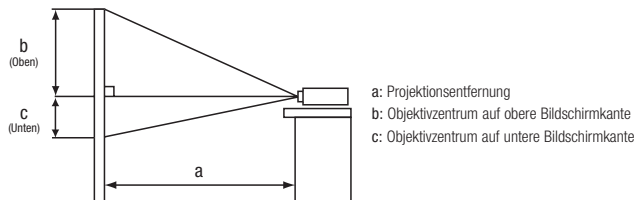

CP-X615 Technische Spezifikationen

Bildgröße 4:3				
Größe des Bildschirms (Diagonale)	Projektionsentfernung (a)		Bildschirmhöhe (cm)	
	min. (m)	max. (m)	b (oben)	c (unten)
40" (1,0)	1,2	1,4	55,0	6,0
60" (1,5)	1,8	2,2	82,0	9,0
100" (2,5)	3,0	3,7	137,0	15,0
150" (3,8)	4,6	5,5	206,0	23,0
200" (5,1)	6,1	7,4	274,0	30,0
300" (7,6)	9,2	11,1	411,0	46,0
350" (8,9)	10,8	13,0	480,0	53,0

Bildgröße 16:9				
Größe des Bildschirms (Diagonale)	Projektionsentfernung (a)		Bildschirmhöhe (cm)	
	min. (m)	max. (m)	b (oben)	c (unten)
40" (1,0)	1,3	1,6	51,0	-2,0
60" (1,5)	2,0	2,4	77,0	-2,0
100" (2,5)	3,3	4,0	129,0	-4,0
150" (3,8)	5,0	6,0	193,0	-6,0
200" (5,1)	6,7	8,0	257,0	-8,0
300" (7,6)	10,0	12,1	386,0	-12,0
350" (8,9)	11,7	14,1	450,0	-15,0

Hitachi Europe GmbH, Am Seestern 18, 40547 Düsseldorf
Tel. 0211-5283-801 Fax 0211-5283-819 www.hitachidigitalmedia.com

OPTIK

LCD-Panel	0,8" P-Si TFT x 3
Auflösung	XGA: 1024 Punkte x 768 Zeilen
Helligkeit	Normalmodus: 4000 ANSI Lumen Eco Sparmodus: 3200 ANSI Lumen
Kontrast	1000:1 (theatre mode)
Objektiv	F=1,7~1,9, f=24,3~29,2 mm, manueller Zoom x 1,2, manuelle Scharfeinstellung
Lampe	275 W UHB
Fokus	0,9~10,8 m (Weitwinkel), 1,1~13,0 m (Tele)
Verhältnis Entfernung zu Breite (:1)	1,5 (Weitwinkel), 1,8 (Tele)
Angezeigte Bilddiagonale	30~350" (1,8 m bei 60")
Anzahl von Farben	8 Bit/Farbe, 16,7 Mio. Farben

KOMPATIBILITÄT

Computer-Kompatibilität	IBM-kompatibel VGA, SVGA, XGA, SXGA/SXGA+, UXGA-fähig, MAC 16" (Pixelworks Chip)
Video-Kompatibilität	NTSC/PAL/SECAM/PAL-M, NTSC4.43 SDTV: 525i(480i), 525p(480p), 1125p(576i) HDTV: 750p (720p@60Hz), 1125i(1080i@50/60Hz)
Plug & Play	DDC2B
Frequenzbereich	Horizontal: 31,5~106 KHz, Vertikal 56~120 Hz

FUNKTIONEN

Keystone-Korrektur	1:1-9:1 Verzeichnungskorrektur
Lautsprecher	4 x 4 W
Weitere Funktionen	MENÜ: 17 Sprachen (Englisch, Französisch, Deutsch, Spanisch, Italienisch, Norwegisch, Niederländisch, Japanisch, Portugiesisch, Vereinfachtes Chinesisch, Koreanisch, Traditionelles Chinesisch, Schwedisch, Russisch, Finnisch, Polnisch, Türkisch), Magnify, Standbildfunktion, Auto-Anpassung, Suche, Bild Auf & Ab (für USB-Maus), digitale Equalizing Gamma-Korrektur, Farbgleichung, 2-3 Pulldown-System, Progressive Scan, manuelle vertikale Trapez-Korrektur, manuelle horizontale Trapez-Korrektur, MyScreen-, My Memory-, My Button-Funktion, Blackboard/Whiteboard-Modus, Benennen der Input-Quelle, einfacher Lampenwechsel von oben, leistungsstarker Luftfilter seitlich, Seriennummernzeichnung seitlich, Schnellstart, Direct On, Direct Off, Sicherheits-Stahlstift, Sicherheitsetikett enthalten, PIN-Sperre, Myscreen PIN-Sperre, Tastatursperre, Kensington Slot, Netzwerk-Software (P.J Man, P.J Ctrl), Bildübertragung, Unterstützung für Bewegungsmelder, e-shot

ANSCHLÜSSE