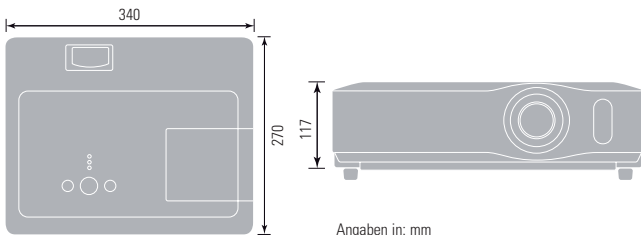

- 2600 ANSI Lumen mit optischem Zoom
- Umfassende Anschlussmöglichkeiten
- Schnellstart- und Instant Off-Funktion
- Automatische vertikale Keystone-Korrektur
- Benennung von Eingangsquellen
- My Button-Funktion
- 7 W Audio-Ausgang
- Whiteboard- und Blackboard-Modus
- Diebstahlschutz:
  - Sperrfunktion mit PIN-Code, MyScreen-Sperre, Bewegungsmelder
- PC lose Präsentation:
  - USB, SD Card slot
- Wireless - IEEE802.11b/g, multi-image display (bis zu 4 PC's)
- Netzwerkfähigkeit

# CP-X308

Bildgröße 4:3				
Größe des Bildschirms (Diagonale)	Projektionsentfernung (a)		Bildschirmhöhe (cm)	
	min. (m)	max. (m)	b (oben)	c (unten)
40" (1,0)	1,2	1,4	55	6
60" (1,5)	1,8	2,2	82	9
100" (2,5)	3,0	3,6	137	15
150" (3,8)	4,6	5,5	206	23
200" (5,1)	6,1	7,3	274	30
300" (7,6)	9,1	11,0	411	46

### PHYSISCHE ANGABEN

Abmessungen (B x H x T)	340 x 117 x 270 mm (ohne Füße und vorstehende Teile)
Gewicht	4 kg
Geräuschpegel	35 dB/29 dB
Luftfilter	MU04951