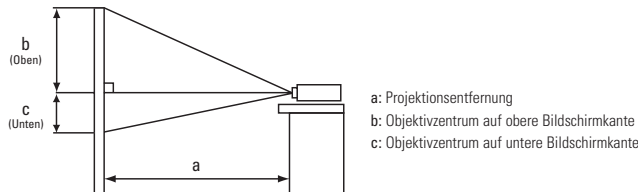

CP-X308

Bildgröße 4:3				
Größe des Bildschirms (Diagonale)	Projektionsentfernung (a)		Bildschirmhöhe (cm)	
	min. (m)	max. (m)	b (oben)	c (unten)
40" (1,0)	1,2	1,4	55	6
60" (1,5)	1,8	2,2	82	9
100" (2,5)	3,0	3,6	137	15
150" (3,8)	4,6	5,5	206	23
200" (5,1)	6,1	7,3	274	30
300" (7,6)	9,1	11,0	411	46

CP-X308 Technische Spezifikationen

OPTIK

LCD-Panel	0,63" P-Si TFT x 3
Auflösung	XGA: 1024 Punkte x 768 Zeilen
Helligkeit	Normalmodus Flüstermodus
	2600 ANSI Lumen 2100 ANSI Lumen
Kontrastverhältnis	500:1
Objektiv	F1,7-1,9 (f=19,5-23,4 mm), manuelle Scharfeinstellung, manuelles Zoom x 1,2
Lampe	220 W UHB
Lebensdauer der Lampe	2000 (Normalmodus)/3000 (Flüstermodus)
Projektionsentfernung	0,9 - 11,0 m
Verhältnis Entfernung zu Breite (:1)	1,5 (Weitwinkel), 1,8 (Tele)
Angezeigte Bild diagonale	30-300" (60" bei 1,8 m Weitwinkel)
Anzahl von Farben	8 Bit/Farbe, 16,7 Mio. Farben
Trapez-Korrektur	Fixe 9:1 Verzeichnungskorrektur

KOMPATIBILITÄT

Computer-Kompatibilität	IBM-kompatibel VGA, SVGA, XGA, SXGA, SXGA+, UXGA komprimiert, MAC 16" (Pixelworks Chip)
Video-Kompatibilität	NTSC/PAL (-BGDHI)/SECAM/PAL-M,N/NTSC4.43 SDTV: 525i (480i), 525p (480p), 625i (576i) HDTV: 750p (720p bei 50/60 Hz), 1125i (1080i bei 50/60 Hz) DDC2B
Plug & Play	
Frequenzbereich	FV 56-120 Hz, FH 31,5-106 kHz

FUNKTIONEN

Audioausgang	7 W Mono
Weitere	Standbildfunktion, Magnify, Blank, Auto-Anpassung, Suche, Bild Auf & Ab (für USB-Maus), Equalising Gamma-Korrektur, 2-3 Pulldown-System, Progressive Scan, Rauschreduktion, automatische vertikale Trapez-Korrektur +/- 30° (bei XGA 60Hz), MyScreen-, My Memory-, My Button-Funktion, Blackboard-/Whiteboard-Modus, Benennen der Input-Quelle (englisch), Einstellung der Auflösung, einfacher Lampenwechsel von oben, Luftfilter seitlich, Seriennummernkennzeichnung auf der Seite, Schnellstart (4 Sekunden), Direct On-, Direct Off/Funktion, integrierter Stahlstift, PIN-Code, MyScreen PIN-Sperrfunktion, Tastatursperre, Kensington Slot, Bewegungsmelder/Transition Dedector
PC lose Präsentation	über USB, SD slot (unterstützt jpeg, bmp, motion picture, MPEG4)
OSD-Sprachen	MENU: 17 Sprachen

ANSCHLÜSSE

Computereingang	2 x 15-Pin Mini D-sub
Computerausgang	1 x 15-Pin Mini D-sub
Videoeingang	1 x RCA-Stecker 1 x S-Video-Stecker
Audioeingang	3 x RCA-Stecker für Component 2 x Stereo Mini-Stecker 1 x RCA-Paar (L/R) (Über OSD-Menü auswählbar)
Audioausgang	1 x Stereo Mini-Stecker
Bedienung und Maus	1 x 9-Pin D-sub für RS232-Steuerung 1 x USB Typ B für Mauseingabe
PC lose Präsentation	USB Typ A x 1, SD slot x 1 (shared mit Wireless)
Netzwerkfähigkeit	Steuerung & Überwachung, Web-Steuerung, e-Shot, Zeitsteuerungsfunktion (RJ-45), Steuerung & Überwachung, Web-Steuerung, e-Shot, Zeitsteuerungsfunktion (RJ-45)

DRAHTLOSES NETZWERK

Drahtlose 802.11b/g Präsentationen, Steuerung und Überwachung, Web-Steuerung. SD-Karte für drahtlose Steuerung enthalten.